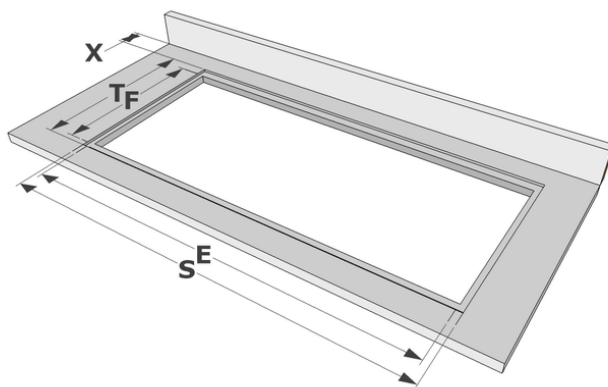

### Afmetingen

- |                                   |                |
|-----------------------------------|----------------|
| ▪ Product afmetingen (BxDxH)      | 780 x 370 x 57 |
| ▪ Uitsnijding werkblad (BxD) (mm) | 760 x 340      |

Afmetingen

	A	B	C	D	H
mm	780	370	757	338	57

Opbouw

	E	F	K	P	X
mm	760	340	4	6	50

Semi-vlakhbouw

	E	F	S	T	K	P	X
mm	760	340	784	374	4	6	50