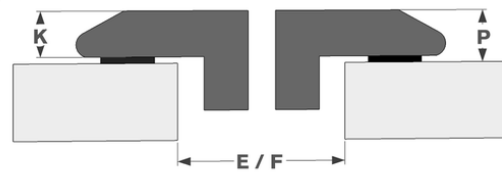

### Design

- |                  |                              |
|------------------|------------------------------|
| ▪ Bediening      | Slider touch sensorbediening |
| ▪ Kleur display  | Rood                         |
| ▪ Glasrand       | Facet bord                   |
| ▪ Inbouw methode | Opbouw, Semi-vlakkouw        |

### Afmetingen

- |                                   |                |
|-----------------------------------|----------------|
| ▪ Product afmetingen (BxDxH)      | 780 x 370 x 57 |
| ▪ Uitsnijding werkblad (BxD) (mm) | 760 x 340      |

Afmetingen

	A	B	C	D	H
mm	780	370	757	338	57

Opbouw

	E	F	K	P	X
mm	760	340	4	6	50

Semi-vlakhbouw

	E	F	S	T	K	P	X
mm	760	340	784	374	4	6	50