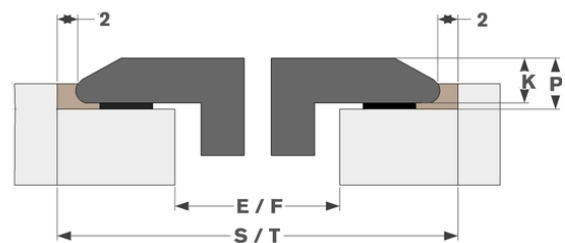

### Afmetingen

- |                                   |                |
|-----------------------------------|----------------|
| ▪ Product afmetingen (BxDxH)      | 780 x 370 x 57 |
| ▪ Uitsnijding werkblad (BxD) (mm) | 760 x 340      |

Afmetingen

	A	B	C	D	H
mm	780	370	757	338	57

Opbouw

	E	F	K	P	X
mm	760	340	4	6	50

Semi-vlakhbouw

	E	F	S	T	K	P	X
mm	760	340	784	374	4	6	50